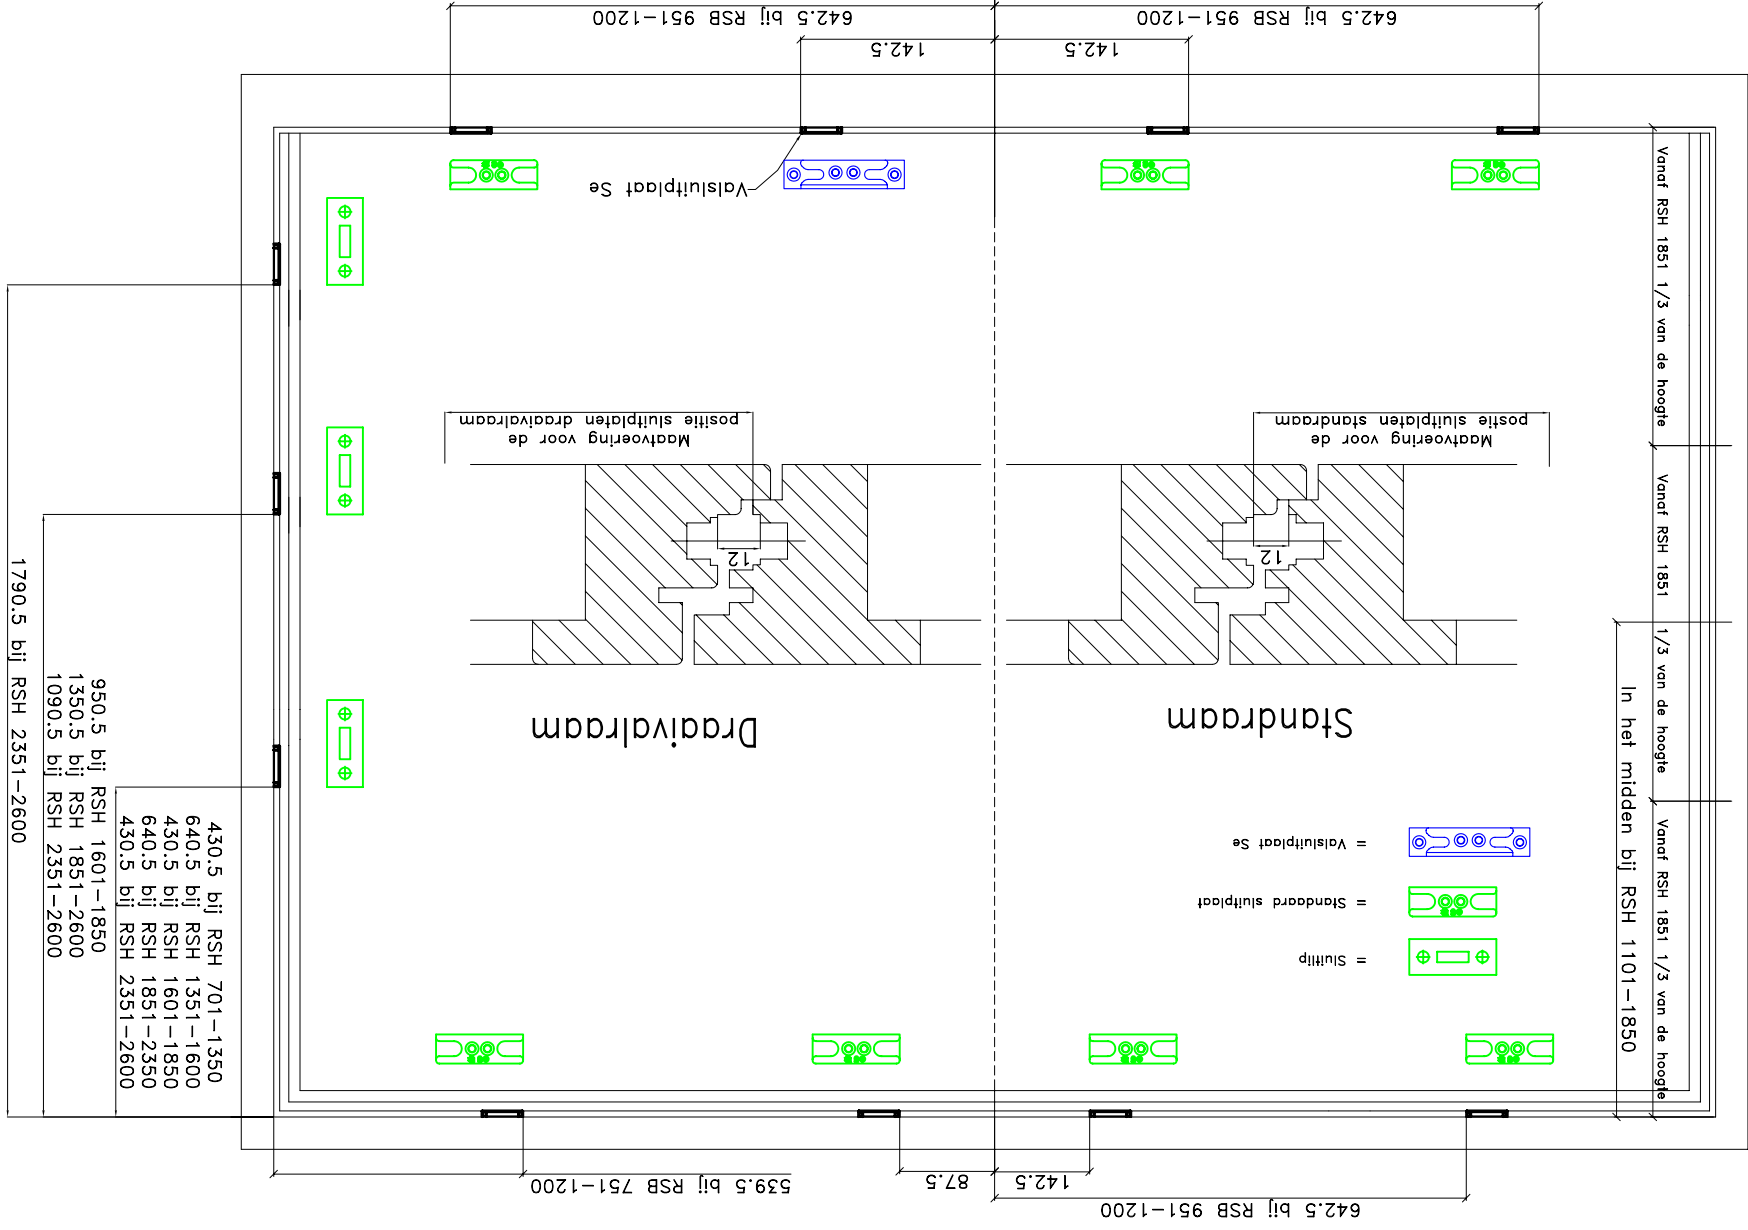

In het belang van de voortdurende productontwikkeling en de veranderende regelgeving, behoudt Gretscht-Unitas GmbH, Baubeschläge zicht te allen tijde het recht voor om zonder voorbericht specificaties of producten te wijzigen.
Deze tekening is een op onze ervaring berustend, vrijblijvend uitvoeringsvoorstel aan wiens gebruik geen rechten kunnen worden ontleend.

Stolprambeslag Uni-Jet CONTURA Standard beslag Versie 1.

Datum: 17-07-2008
Tekening nr. HL 00667

Deze tekening mag zonder onze toestemming noch gecopieerd noch aan derden of concurrerende firma's te beschikking gesteld worden.

G.U.-Nederland B.V.
Eindhoven
Tel: 040-2914720
www.gu.nl

Middenverdeling. Deze kan worden opgeschreefd worden. Vanaf RSH 1101 1 stuks in het midden van het kozijn. Vanaf RSH 1851 2 stuks verdeeld over de hoogte.

- 430.5 bij RSH 701-1350
- 640.5 bij RSH 1351-1600
- 430.5 bij RSH 1601-1850
- 640.5 bij RSH 1851-2350
- 430.5 bij RSH 2351-2600
- 950.5 bij RSH 1601-1850
- 1350.5 bij RSH 1851-2600
- 1090.5 bij RSH 2351-2600
- 1790.5 bij RSH 2351-2600